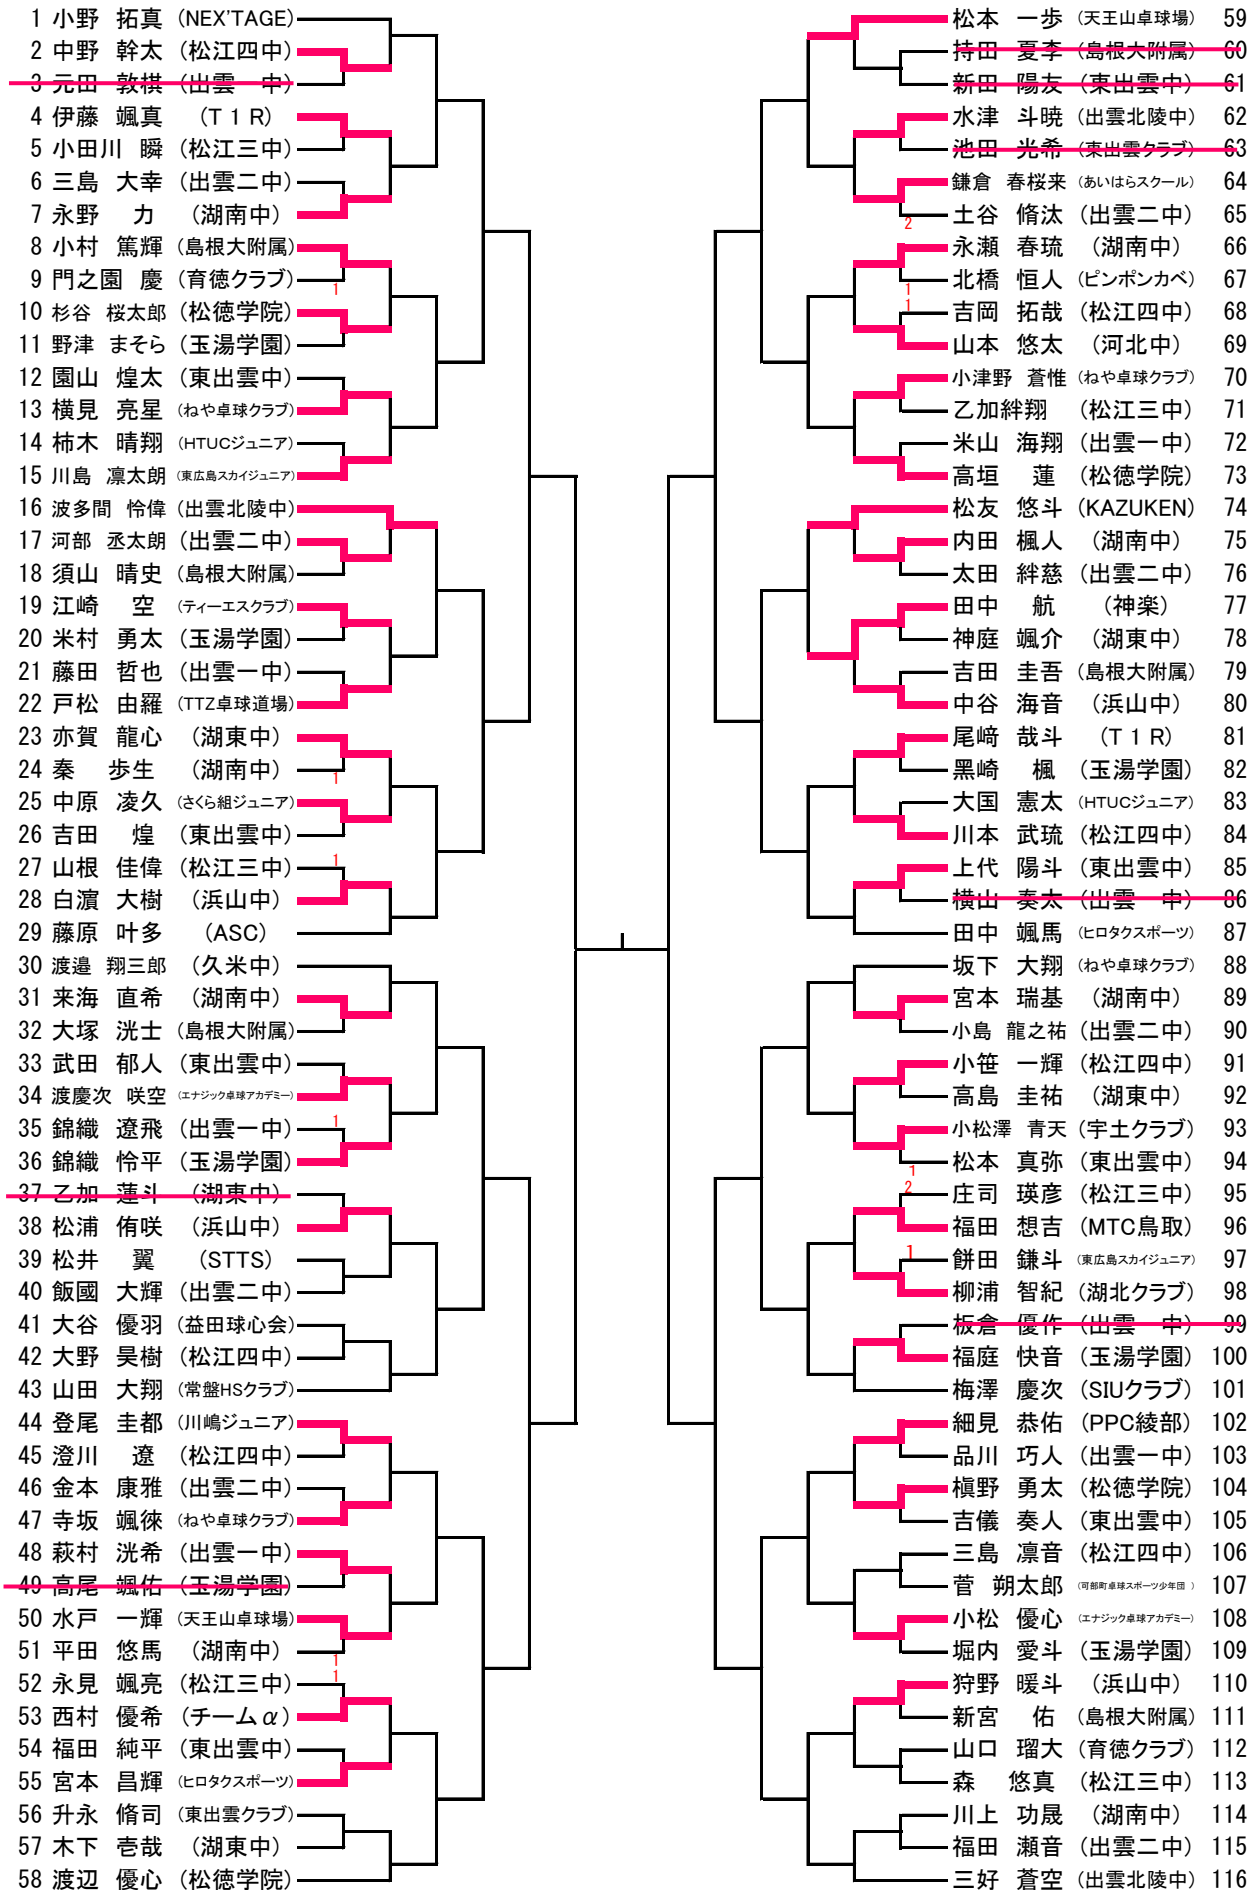

中学男子シングルス (1)

中学男子シングルス (2)

117 村上 琉太 (天王山卓球場)	上田 晃大 (TS平松) 175
118 矢田 達太郎 (出雲 中)	三島 和己 (出雲 中) 176
119 廣江 海臣都 (湖北クラブ)	藤原 豪 (湖南中) 177
120 植野 晶景 (島根大附属)	篠原 奏翔 (松徳学院) 178
121 古川 拓実 (松江四中)	安田 悠太 (浜山中) 179
122 原田 貴匡 (湖南中)	賀山 鳳太 (T 1 R) 180
123 津村 優斗 (T 1 R)	福田 健太 (松江三中) 181
124 浅津 壮太 (出雲二中)	佐伯 勇汰 (島根大附属) 182
125 石原 颯大 (ピンポンカベ)	田中 達葵 (出雲二中) 183
126 大西 愛起 (東出雲中)	嘉数 奏太 (エナジック卓球アカデミー) 184
127 吉井 優斗 (さくら組ジュニア)	團野 心遥 (玉湯学園) 185
128 長野 雅治 (常盤HSクラブ)	関戸 海 (育徳クラブ) 186
129 石川 聖也 (湖東中)	熱田 亮太 (松江四中) 187
130 法正 健太 (松江三中)	山田 湊人 (東出雲中) 188
131 松崎 優樹 (出雲北陵中)	渡邊 凜太郎 (ヒロタクススポーツ) 189
132 岡村 尚弥 (ねや卓球クラブ)	金丸 陽 (出雲北陵中) 190
133 渡 琉太郎 (東出雲中)	藤原 慈樹 (東出雲中) 191
134 長島 哲晟 (出雲二中)	大野 庫ノ助 (出雲一中) 192
135 与倉 溪介 (湖東中)	三和 直人 (湊山中) 193
136 村上 空音 (浜山中)	福島 海音 (東出雲クラブ) 194
137 遠藤 来喜 (湖南中)	飯野 尋也 (松江三中) 195
138 大場 真ノ助 (TTZ卓球道場)	山地 錦治郎 (東広島スカイジュニア) 196
139 井上 創太 (松江四中)	湯浅 央輔 (天王山卓球場) 197
140 松本 孔真 (松徳学院)	小林 篤志 (玉湯学園) 198
141 園瀧 結也 (育徳クラブ)	狩野 蓮 (湖南中) 199
142 稲田 圭佑 (島根大附属)	江戸 龍之介 (出雲二中) 200
143 平田 尊大 (東広島スカイジュニア)	長岡 蒼生 (松江四中) 201
144 三成 正暉 (玉湯学園)	岩田 大知 (湖東中) 202
145 福田 健人 (出雲一中)	吉村 謙吾 (ねや卓球クラブ) 203
146 竹田 陽翔 (松徳学院)	竹上 遥斗 (宇土クラブ) 204
147 西尾 勇治 (出雲一中)	坂本 陸 (島根大附属) 205
148 大坂 泰雅 (玉湯学園)	高橋 一瑛 (出雲一中) 206
149 浜田 開世 (CAMALS Jr)	中村 翔 (浜山中) 207
150 尾添 史雄 (浜山中)	中島 大翔 (益田球心会) 208
151 神社 正和 (ねや卓球クラブ)	橋谷 知明 (湖南中) 209
152 吉儀 丞市 (松江三中)	赤尾 征一郎 (Y.Y LINK) 210
153 深町 航介 (徳山卓研TST)	高橋 大雅 (湖東中) 211
154 三島 暖生 (東出雲中)	山本 隼輝 (出雲二中) 212
155 石飛 輝道 (出雲二中)	金未 大弥 (Himawari jr.) 213
156 菊池 悠太 (島根大附属)	島 健琉 (玉湯学園) 214
157 岩田 歩希 (湖南中)	多々納 翔瑠 (東出雲中) 215
158 白根 洸太 (出雲北陵中)	藤原 和也 (松江四中) 216
159 谷 康輔 (SK)	徳田 大和 (ALLSTAR-FKT) 217
160 大恵 遼也 (イトウTTC)	中山 琉雅 (竹取クラブ) 218
161 飯塚 晴仁 (出雲二中)	松澤 佑月 (松江三中) 219
162 景山 陽稀 (湖南中)	津呂橋 潤 (川嶋ジュニア) 220
163 武田 志輝 (川嶋ジュニア)	富永 賢 (玉湯学園) 221
164 杉本 智樹 (東出雲中)	柏木 奏十 (東出雲中) 222
165 目次 遼太 (松徳学院)	小林 麟太郎 (出雲北陵中) 223
166 中村 未来斗 (湖東中)	嘉本 祥大 (出雲一中) 224
167 岡田 蒼空 (OKATAKU)	宮根 琉雅 (T 1 R) 225
168 中川真生人 (島根大附属)	進藤 優希 (HTUCジュニア) 226
169 品川 龍聖 (東出雲クラブ)	形山 統平 (湖南中) 227
170 濱本 貴士 (ティーエスクラブ)	熊澤 佑太 (スリーネクト) 228
171 谷山 友朗 (松江四中)	石井 遥稀 (島根大附属) 229
172 齋藤 愛琉 (出雲 中)	樋野 佑真 (松江四中) 230
173 浅津 泰地 (玉湯学園)	大谷 晃司 (出雲二中) 231
174 島袋 琉太郎 (エナジック卓球アカデミー)	小林 大空 (松徳学院) 232