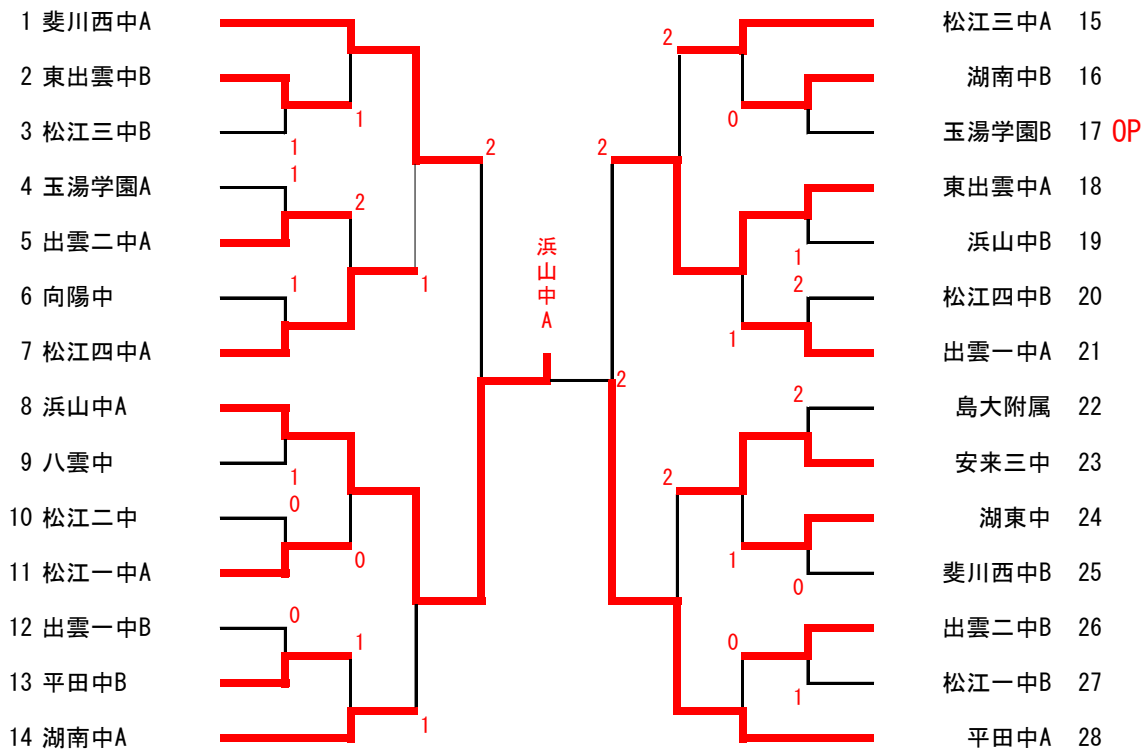

男子団体

女子団体

男子シングルス (1)

男子シングルス (2)

92	宮下 誠二 (平田中)		小村 篤輝 (島大附属)	138
93	藤原 慈樹 (東出雲)		太田 絆慈 (出雲二)	139
94	古川 拓実 (松江四)		山本 蓮人 (松江一)	140
95	川瀬 大貴 (向陽中)		浅津 泰地 (玉湯学園)	141
96	高橋 一瑛 (出雲一)		勝部 裕太 (松江二)	142
97	角田 拓門 (松江二)	2	園山 煌太 (東出雲)	143
98	松浦 侑咲 (浜山中)		加納 夢太 (平田中)	144
99	長島 哲晟 (出雲二)		中谷 海音 (浜山中)	145
100	堀内 愛斗 (玉湯学園)		矢田蓮太郎 (出雲一)	146
101	佐東 典雅 (松江一)		宮本 瑞基 (湖南中)	147
102	多々納 昊海 (斐川西)	1	山野 生成 (八雲中)	148
103	大野庫ノ助 (出雲一)		永瀬 春琉 (湖南中)	149
104	中本 創太 (湖北中)		三島 大幸 (出雲二)	150
105	細田 徠希 (玉湯学園)		朝津 鉄平 (斐川西)	151
106	吉儀 丞市 (松江三)		森 悠真 (松江三)	152
107	木下 壱哉 (湖東中)		引野 蓮音 (浜山中)	153
108	稲田 圭佑 (島大附属)		亦賀 龍心 (湖東中)	154
109	安食 拓馬 (平田中)		遠藤 理久 (安来三)	155
110	金本 康雅 (出雲二)	1	秋国 悠羽 (向陽中)	156
111	金森 斗哉 (松江一)	2	吉岡 拓哉 (松江四)	157
112	岡 毅 (斐川西)		恩田 隆 (平田中)	158
113	齋藤 大介 (湖南中)		嘉本 祥大 (出雲一)	159
114	山田 湊人 (東出雲)		乙加 蓮斗 (湖東中)	160
115	井上 創太 (松江四)		椋 太一 (浜山中)	161
116	横山 奏太 (出雲一)		矢野 稜樹 (松江二)	162
117	富永 賢 (玉湯学園)		吉儀 奏人 (東出雲)	163
118	永野 力 (湖南中)		熱田 亮太 (松江四)	164
119	齋藤 修平 (松江一)		野々見 翔 (松江一)	165
120	高橋 竜也 (平田中)		南 虎斗 (平田中)	166
121	山崎 椋太 (八雲中)		田中 達葵 (出雲二)	167
122	飯野 尋也 (松江三)	1	松浦 健 (斐川西)	168
123	中嶋 そら (八束学園)		高田 健心 (八束学園)	169
124	渡部 令希 (松江二)		遠藤 来喜 (湖南中)	170
125	尾添 史雄 (浜山中)		廣江海臣都 (湖北中)	171
126	杉本 智樹 (東出雲)	2	団野 心遥 (玉湯学園)	172
127	小谷 大和 (島根中)	2	永田 健介 (安来三)	173
128	景山 陽稀 (湖南中)		山本 知成 (宍道中)	174
129	永見 颯亮 (松江三)		大谷 子龍 (八雲中)	175
130	高橋 大雅 (湖東中)		大野 昊樹 (松江四)	176
131	村上 空音 (浜山中)		武田 郁人 (東出雲)	177
132	浅津 壮太 (出雲二)	1	萩村 洸希 (出雲一)	178
133	長岡 蒼生 (松江四)		谷口 智紀 (松江一)	179
134	清水 匠 (向陽中)	1	原田 祥吾 (向陽中)	180
135	坂根 大希 (安来三)		安部 正光 (松江三)	181
136	永田 俊明 (島大附属)		坂本 陽哉 (斐川西)	182
137	錦織 絆玖 (斐川西)			