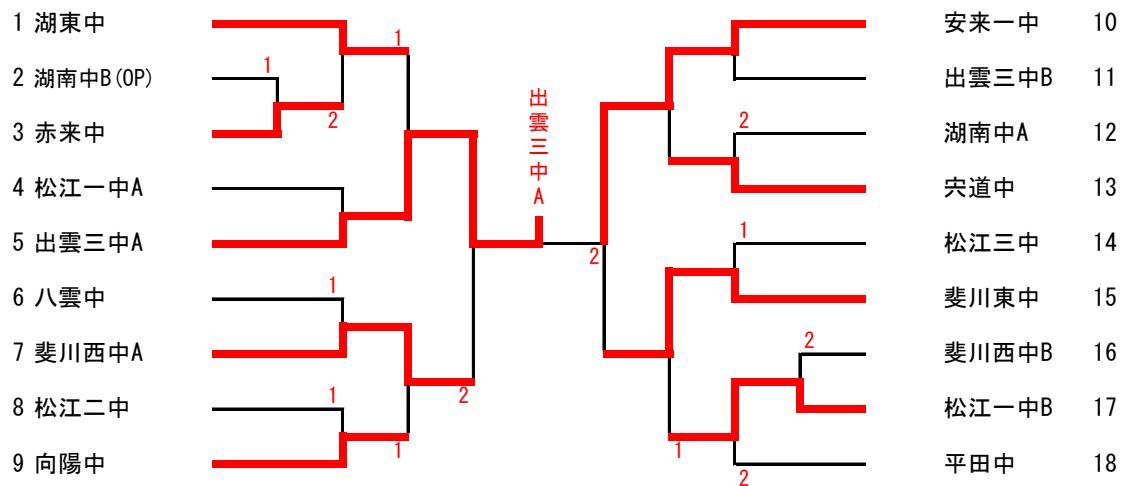

男子団体

女子団体

男子シングルス (1)

男子シングルス (2)

92	宮下 誠二 (平田中)		小村 篤輝 (島大附属)	138
93	藤原 慈樹 (東出雲)		太田 絆慈 (出雲二)	139
94	古川 拓実 (松江四)		山本 蓮人 (松江一)	140
95	川瀬 大貴 (向陽中)		浅津 泰地 (玉湯学園)	141
96	高橋 一瑛 (出雲一)		勝部 裕太 (松江二)	142
97	角田 拓門 (松江二)	2	園山 煌太 (東出雲)	143
98	松浦 侑咲 (浜山中)		加納 夢太 (平田中)	144
99	長島 哲晟 (出雲二)		中谷 海音 (浜山中)	145
100	堀内 愛斗 (玉湯学園)		矢田蓮太郎 (出雲一)	146
101	佐東 典雅 (松江一)		宮本 瑞基 (湖南中)	147
102	多々納 昊海 (斐川西)	1	山野 生成 (八雲中)	148
103	大野庫ノ助 (出雲一)		永瀬 春琉 (湖南中)	149
104	中本 創太 (湖北中)		三島 大幸 (出雲二)	150
105	細田 徠希 (玉湯学園)		朝津 鉄平 (斐川西)	151
106	吉儀 丞市 (松江三)		森 悠真 (松江三)	152
107	木下 壱哉 (湖東中)		引野 蓮音 (浜山中)	153
108	稲田 圭佑 (島大附属)		亦賀 龍心 (湖東中)	154
109	安食 拓馬 (平田中)		遠藤 理久 (安来三)	155
110	金本 康雅 (出雲二)	1	秋国 悠羽 (向陽中)	156
111	金森 斗哉 (松江一)	2	吉岡 拓哉 (松江四)	157
112	岡 毅 (斐川西)		恩田 隆 (平田中)	158
113	齋藤 大介 (湖南中)		嘉本 祥大 (出雲一)	159
114	山田 湊人 (東出雲)		乙加 蓮斗 (湖東中)	160
115	井上 創太 (松江四)		椋 太一 (浜山中)	161
116	横山 奏太 (出雲一)		矢野 稜樹 (松江二)	162
117	富永 賢 (玉湯学園)		吉儀 奏人 (東出雲)	163
118	永野 力 (湖南中)		熱田 亮太 (松江四)	164
119	齋藤 修平 (松江一)		野々見 翔 (松江一)	165
120	高橋 竜也 (平田中)		南 虎斗 (平田中)	166
121	山崎 椋太 (八雲中)		田中 達葵 (出雲二)	167
122	飯野 尋也 (松江三)	1	松浦 健 (斐川西)	168
123	中嶋 そら (八束学園)		高田 健心 (八束学園)	169
124	渡部 令希 (松江二)		遠藤 来喜 (湖南中)	170
125	尾添 史雄 (浜山中)		廣江海臣都 (湖北中)	171
126	杉本 智樹 (東出雲)	2	団野 心遥 (玉湯学園)	172
127	小谷 大和 (島根中)	2	永田 健介 (安来三)	173
128	景山 陽稀 (湖南中)		山本 知成 (宍道中)	174
129	永見 颯亮 (松江三)		大谷 子龍 (八雲中)	175
130	高橋 大雅 (湖東中)		大野 昊樹 (松江四)	176
131	村上 空音 (浜山中)		武田 郁人 (東出雲)	177
132	浅津 壮太 (出雲二)	1	萩村 洸希 (出雲一)	178
133	長岡 蒼生 (松江四)		谷口 智紀 (松江一)	179
134	清水 匠 (向陽中)	1	原田 祥吾 (向陽中)	180
135	坂根 大希 (安来三)		安部 正光 (松江三)	181
136	永田 俊明 (島大附属)		坂本 陽哉 (斐川西)	182
137	錦織 絆玖 (斐川西)			