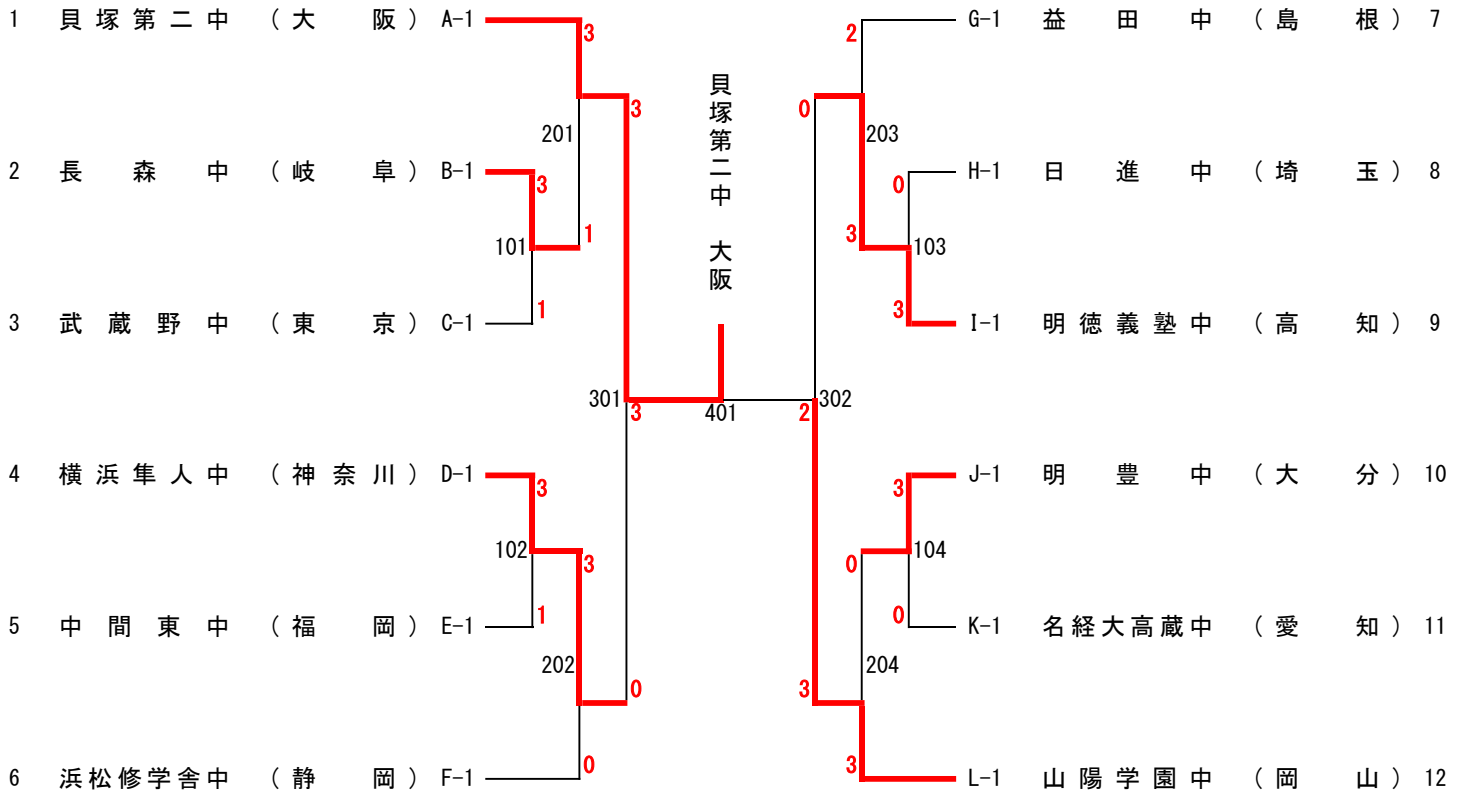

第22回 全国中学校選抜卓球大会

女子 第2ステージ 決勝トーナメント

2021.03.28
島根県卓球協会

女子 第2ステージ 1回戦 101

B1 長森中 (岐阜)		3 - 1		武蔵野中 C1 (東京)	
1	石山 陽菜	3	13 - 11 7 - 11 11 - 7 14 - 12	1	松川 佳代
2	林 ひかる	3	11 - 5 11 - 5 11 - 6	0	津田 希那
3	磯貝 こと波	0	8 - 11 9 - 11 3 - 11	3	照井 莉胡
4	堀部 美空	3	10 - 12 11 - 6 11 - 7 11 - 8	1	梅澤 美緒
5	森川 珠結		-		大坪 愛佳

女子 第2ステージ 1回戦 102

D1 横浜隼人中 (神奈川)		3 - 1		中間東中 E1 (福岡)	
1	坂本 愛香	2	6 - 11 11 - 2 8 - 11 11 - 8 7 - 11	3	磯村 茉夢
2	島村 果怜	3	11 - 5 11 - 6 10 - 12 11 - 6	1	上田 杏
3	岩木 仁香	3	11 - 1 12 - 10 11 - 7	0	市川 桜来
4	宮内 理仲	3	11 - 2 11 - 4 11 - 8	0	川野 咲姫
5	桧山 夏望		-		後藤 絢那